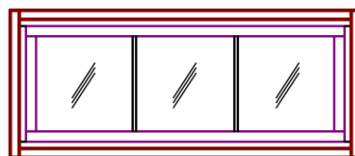

内装用あかり窓（ガラスブロック）

玄関や廊下に自然な光を取り込むことができます。
パネル化されていて、枠もプレカット済なので
安価で、早く、正確な施工が可能！

ガラスブロック??
2枚のガラスでできた
中空のブロック型の建材
です。

自然光を取り込めるので、
省エネ！
不透視性が高いカスミガラスで
プライバシー面でも安心です。

145×145
50mmの厚さ

専用工場パネル化
しているので、
パネルの固定はネジ止め
だけで簡単に施工できます。

1列3段

枠外寸法 H210mm × W510mm

114mm巾ケーシング用	定価
ガラスパネル枠セット【PW色】	¥ 55,100
ガラスパネル枠セット【無塗装】	¥ 55,000

114mm巾固定枠用	定価
ガラスパネル枠セット【PW色】	¥ 53,400
ガラスパネル枠セット【無塗装】	¥ 52,200

154mm巾固定枠用	定価
ガラスパネル枠セット【PW色】	¥ 58,000
ガラスパネル枠セット【無塗装】	¥ 54,500

ケーシングは別途です。

2列3段

枠外寸法 H360mm × W510mm

114mm巾ケーシング用	定価
ガラスパネル枠セット【PW色】	¥ 77,200
ガラスパネル枠セット【無塗装】	¥ 77,100

114mm巾固定枠用	定価
ガラスパネル枠セット【PW色】	¥ 75,500
ガラスパネル枠セット【無塗装】	¥ 74,300

154mm巾固定枠用	定価
ガラスパネル枠セット【PW色】	¥ 80,100
ガラスパネル枠セット【無塗装】	¥ 76,600

ケーシングは別途です。

2列4段

枠外寸法 H360mm × W660mm

114mm巾ケーシング用	定価
ガラスパネル枠セット【PW色】	¥ 80,200
ガラスパネル枠セット【無塗装】	¥ 80,100

114mm巾固定枠用	定価
ガラスパネル枠セット【PW色】	¥ 78,500
ガラスパネル枠セット【無塗装】	¥ 77,300

154mm巾固定枠用	定価
ガラスパネル枠セット【PW色】	¥ 83,100
ガラスパネル枠セット【無塗装】	¥ 79,600