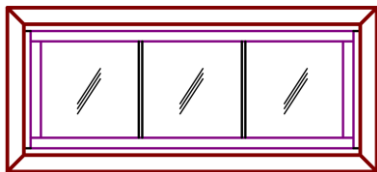

内装用あかり窓（ガラスブロック）

玄関や廊下に自然な光を取り込むことができます。
パネル化されていて、枠もプレカット済なので
安価で、早く、正確な施工が可能！

ガラスブロック??
2枚のガラスでできた
中空のブロック型の建材
です。

自然光を取り込めるので、
省エネ！
不透視性が高いカスミガラスで
プライバシー面でも安心です。

145×145
50mmの厚さ

専用工場パネル化
しているので、
パネルの固定はネジ止め
だけで簡単に施工できます。

1列3段

枠外寸法 H210mm × W510mm

114mm巾ケーシング用	定価
ガラスパネル枠セット【PW色】	¥ 55,100
ガラスパネル枠セット【無塗装】	¥ 55,000

114mm巾固定枠用	定価
ガラスパネル枠セット【PW色】	¥ 53,400
ガラスパネル枠セット【無塗装】	¥ 52,200

154mm巾固定枠用	定価
ガラスパネル枠セット【PW色】	¥ 58,000
ガラスパネル枠セット【無塗装】	¥ 54,500

ケーシングは別途です。

2列3段

枠外寸法 H360mm × W510mm

114mm巾ケーシング用	定価
ガラスパネル枠セット【PW色】	¥ 77,200
ガラスパネル枠セット【無塗装】	¥ 77,100

114mm巾固定枠用	定価
ガラスパネル枠セット【PW色】	¥ 75,500
ガラスパネル枠セット【無塗装】	¥ 74,300

154mm巾固定枠用	定価
ガラスパネル枠セット【PW色】	¥ 80,100
ガラスパネル枠セット【無塗装】	¥ 76,600

ケーシングは別途です。

2列4段

枠外寸法 H360mm × W660mm

114mm巾ケーシング用	定価
ガラスパネル枠セット【PW色】	¥ 80,200
ガラスパネル枠セット【無塗装】	¥ 80,100

114mm巾固定枠用	定価
ガラスパネル枠セット【PW色】	¥ 78,500
ガラスパネル枠セット【無塗装】	¥ 77,300

154mm巾固定枠用	定価
ガラスパネル枠セット【PW色】	¥ 83,100
ガラスパネル枠セット【無塗装】	¥ 79,600