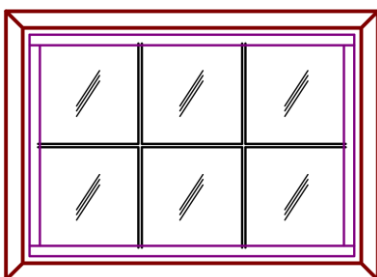

内装用あかり窓（ガラスブロック）

玄関や廊下に自然な光を取り込むことができます。
パネル化されていて、枠もプレカット済なので
安価で、早く、正確な施工が可能！

ガラスブロック??
2枚のガラスでできた
中空のブロック型の建材
です。

自然光を取り込めるので、
省エネ！
不透視性が高いカスミガラスで
プライバシー面でも安心です。

145×145
50mmの厚さ

専用工場パネル化
しているので、
パネルの固定はネジ止め
だけで簡単に施工できます。

1列3段

枠外寸法 H210mm × W510mm

114mm巾ケーシング用	定価
ガラスパネル枠セット【PW色】	¥ 55,100
ガラスパネル枠セット【無塗装】	¥ 55,000

114mm巾固定枠用	定価
ガラスパネル枠セット【PW色】	¥ 53,400
ガラスパネル枠セット【無塗装】	¥ 52,200

154mm巾固定枠用	定価
ガラスパネル枠セット【PW色】	¥ 58,000
ガラスパネル枠セット【無塗装】	¥ 54,500

ケーシングは別途です。

2列3段

枠外寸法 H360mm × W510mm

114mm巾ケーシング用	定価
ガラスパネル枠セット【PW色】	¥ 77,200
ガラスパネル枠セット【無塗装】	¥ 77,100

114mm巾固定枠用	定価
ガラスパネル枠セット【PW色】	¥ 75,500
ガラスパネル枠セット【無塗装】	¥ 74,300

154mm巾固定枠用	定価
ガラスパネル枠セット【PW色】	¥ 80,100
ガラスパネル枠セット【無塗装】	¥ 76,600

ケーシングは別途です。

2列4段

枠外寸法 H360mm × W660mm

114mm巾ケーシング用	定価
ガラスパネル枠セット【PW色】	¥ 80,200
ガラスパネル枠セット【無塗装】	¥ 80,100

114mm巾固定枠用	定価
ガラスパネル枠セット【PW色】	¥ 78,500
ガラスパネル枠セット【無塗装】	¥ 77,300

154mm巾固定枠用	定価
ガラスパネル枠セット【PW色】	¥ 83,100
ガラスパネル枠セット【無塗装】	¥ 79,600