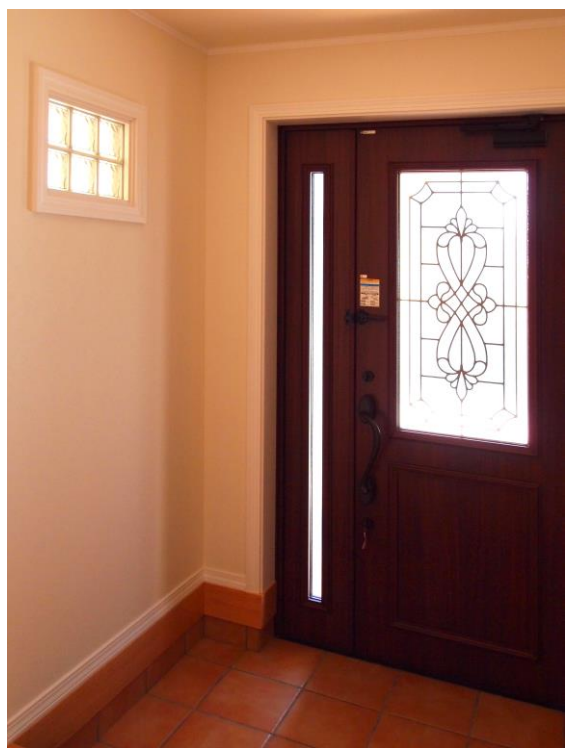

内装用あかり窓（ガラスブロック）

玄関や廊下に自然な光を取り込むことができます。
パネル化されていて、枠もプレカット済なので
安価で、早く、正確な施工が可能！

ガラスブロック??
2枚のガラスでできた
中空のブロック型の建材
です。

自然光を取り込めるので、
省エネ！
不透視性が高いカスミガラスで
プライバシー面でも安心です。

145×145
50mmの厚さ

専用工場パネル化
しているので、
パネルの固定はネジ止め
だけで簡単に施工できます。

1列3段

枠外寸法 H210mm × W510mm

114mm巾ケーシング用	定価
ガラスパネル枠セット【PW色】	¥ 55,100
ガラスパネル枠セット【無塗装】	¥ 55,000

114mm巾固定枠用	定価
ガラスパネル枠セット【PW色】	¥ 53,400
ガラスパネル枠セット【無塗装】	¥ 52,200

154mm巾固定枠用	定価
ガラスパネル枠セット【PW色】	¥ 58,000
ガラスパネル枠セット【無塗装】	¥ 54,500

ケーシングは別途です。

2列3段

枠外寸法 H360mm × W510mm

114mm巾ケーシング用	定価
ガラスパネル枠セット【PW色】	¥ 77,200
ガラスパネル枠セット【無塗装】	¥ 77,100

114mm巾固定枠用	定価
ガラスパネル枠セット【PW色】	¥ 75,500
ガラスパネル枠セット【無塗装】	¥ 74,300

154mm巾固定枠用	定価
ガラスパネル枠セット【PW色】	¥ 80,100
ガラスパネル枠セット【無塗装】	¥ 76,600