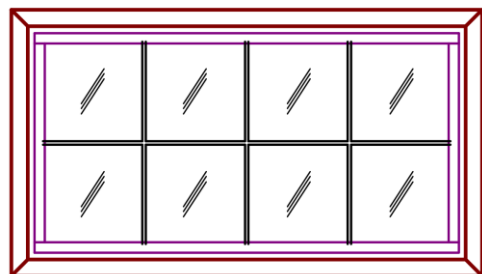

内装用あかり窓（ガラスブロック）

玄関や廊下に自然な光を取り込むことができます。
パネル化されていて、枠もプレカット済なので
安価で、早く、正確な施工が可能！

ガラスブロック??
2枚のガラスでできた
中空のブロック型の建材
です。

自然光を取り込めるので、
省エネ！
不透視性が高いカスミガラスで
プライバシー面でも安心です。

145×145
50mmの厚さ

専用工場パネル化
しているので、
パネルの固定はネジ止め
だけで簡単に施工できます。

1列3段

枠外寸法 H210mm × W510mm

114mm巾ケーシング用	定価
ガラスパネル枠セット【PW色】	¥ 55,100
ガラスパネル枠セット【無塗装】	¥ 55,000

114mm巾固定枠用	定価
ガラスパネル枠セット【PW色】	¥ 53,400
ガラスパネル枠セット【無塗装】	¥ 52,200

154mm巾固定枠用	定価
ガラスパネル枠セット【PW色】	¥ 58,000
ガラスパネル枠セット【無塗装】	¥ 54,500

ケーシングは別途です。

2列3段

枠外寸法 H360mm × W510mm

114mm巾ケーシング用	定価
ガラスパネル枠セット【PW色】	¥ 77,200
ガラスパネル枠セット【無塗装】	¥ 77,100

114mm巾固定枠用	定価
ガラスパネル枠セット【PW色】	¥ 75,500
ガラスパネル枠セット【無塗装】	¥ 74,300

154mm巾固定枠用	定価
ガラスパネル枠セット【PW色】	¥ 80,100
ガラスパネル枠セット【無塗装】	¥ 76,600

ケーシングは別途です。

2列4段

枠外寸法 H360mm × W660mm

114mm巾ケーシング用	定価
ガラスパネル枠セット【PW色】	¥ 80,200
ガラスパネル枠セット【無塗装】	¥ 80,100

114mm巾固定枠用	定価
ガラスパネル枠セット【PW色】	¥ 78,500
ガラスパネル枠セット【無塗装】	¥ 77,300

154mm巾固定枠用	定価
ガラスパネル枠セット【PW色】	¥ 83,100
ガラスパネル枠セット【無塗装】	¥ 79,600