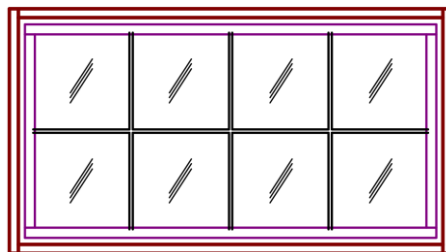

内装用あかり窓（ガラスブロック）

玄関や廊下に自然な光を取り込むことができます。
パネル化されていて、枠もプレカット済なので
安価で、早く、正確な施工が可能！

ガラスブロック??
2枚のガラスでできた
中空のブロック型の建材
です。

自然光を取り込めるので、
省エネ！
不透視性が高いカスミガラスで
プライバシー面でも安心です。

145×145
50mmの厚さ

専用工場パネル化
しているので、
パネルの固定はネジ止め
だけで簡単に施工できます。

1列3段

枠外寸法 H210mm × W510mm

114mm巾ケーシング用	定価
ガラスパネル枠セット【PW色】	¥ 55,100
ガラスパネル枠セット【無塗装】	¥ 55,000

114mm巾固定枠用	定価
ガラスパネル枠セット【PW色】	¥ 53,400
ガラスパネル枠セット【無塗装】	¥ 52,200

154mm巾固定枠用	定価
ガラスパネル枠セット【PW色】	¥ 58,000
ガラスパネル枠セット【無塗装】	¥ 54,500

ケーシングは別途です。

2列3段

枠外寸法 H360mm × W510mm

114mm巾ケーシング用	定価
ガラスパネル枠セット【PW色】	¥ 77,200
ガラスパネル枠セット【無塗装】	¥ 77,100

114mm巾固定枠用	定価
ガラスパネル枠セット【PW色】	¥ 75,500
ガラスパネル枠セット【無塗装】	¥ 74,300

154mm巾固定枠用	定価
ガラスパネル枠セット【PW色】	¥ 80,100
ガラスパネル枠セット【無塗装】	¥ 76,600

ケーシングは別途です。

2列4段

枠外寸法 H360mm × W660mm

114mm巾ケーシング用	定価
ガラスパネル枠セット【PW色】	¥ 80,200
ガラスパネル枠セット【無塗装】	¥ 80,100

114mm巾固定枠用	定価
ガラスパネル枠セット【PW色】	¥ 78,500
ガラスパネル枠セット【無塗装】	¥ 77,300

154mm巾固定枠用	定価
ガラスパネル枠セット【PW色】	¥ 83,100
ガラスパネル枠セット【無塗装】	¥ 79,600