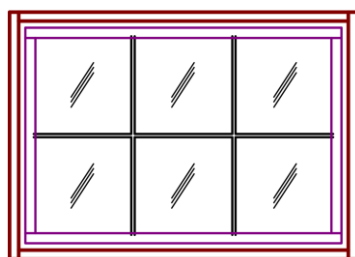

内装用あかり窓（ガラスブロック）

玄関や廊下に自然な光を取り込むことができます。
パネル化されていて、枠もプレカット済なので
安価で、早く、正確な施工が可能！

ガラスブロック??
2枚のガラスでできた
中空のブロック型の建材
です。

自然光を取り込めるので、
省エネ！
不透視性が高いカスミガラスで
プライバシー面でも安心です。

145×145
50mmの厚さ

専用工場パネル化
しているので、
パネルの固定はネジ止め
だけで簡単に施工できます。

1列3段

枠外寸法 H210mm × W510mm

114mm巾ケーシング用	定価
ガラスパネル枠セット【PW色】	¥ 55,100
ガラスパネル枠セット【無塗装】	¥ 55,000

114mm巾固定枠用	定価
ガラスパネル枠セット【PW色】	¥ 53,400
ガラスパネル枠セット【無塗装】	¥ 52,200

154mm巾固定枠用	定価
ガラスパネル枠セット【PW色】	¥ 58,000
ガラスパネル枠セット【無塗装】	¥ 54,500

ケーシングは別途です。

2列3段

枠外寸法 H360mm × W510mm

114mm巾ケーシング用	定価
ガラスパネル枠セット【PW色】	¥ 77,200
ガラスパネル枠セット【無塗装】	¥ 77,100

114mm巾固定枠用	定価
ガラスパネル枠セット【PW色】	¥ 75,500
ガラスパネル枠セット【無塗装】	¥ 74,300

154mm巾固定枠用	定価
ガラスパネル枠セット【PW色】	¥ 80,100
ガラスパネル枠セット【無塗装】	¥ 76,600

ケーシングは別途です。

2列4段

枠外寸法 H360mm × W660mm

114mm巾ケーシング用	定価
ガラスパネル枠セット【PW色】	¥ 80,200
ガラスパネル枠セット【無塗装】	¥ 80,100

114mm巾固定枠用	定価
ガラスパネル枠セット【PW色】	¥ 78,500
ガラスパネル枠セット【無塗装】	¥ 77,300

154mm巾固定枠用	定価
ガラスパネル枠セット【PW色】	¥ 83,100
ガラスパネル枠セット【無塗装】	¥ 79,600